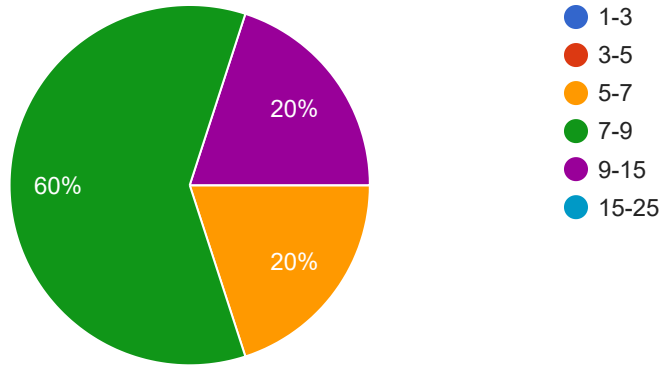

1975

1989

Cinsiyetiniz

[Kopyala](#)

5 yanıt

Görev yaptığınız Bölüm

Kopyala

5 yanıt

Biriminizdeki hizmet süreniz

Kopyala

5 yanıt

Programda Yer Alan Dersler Öğrencilere,

Meslek hayatlarında gerekli olacak teorik alan bilgisini sağlıyor.

Kopyala

5 yanıt

Meslek hayatlarında gerekli olacak uygulamalı alan bilgisini sağlıyor