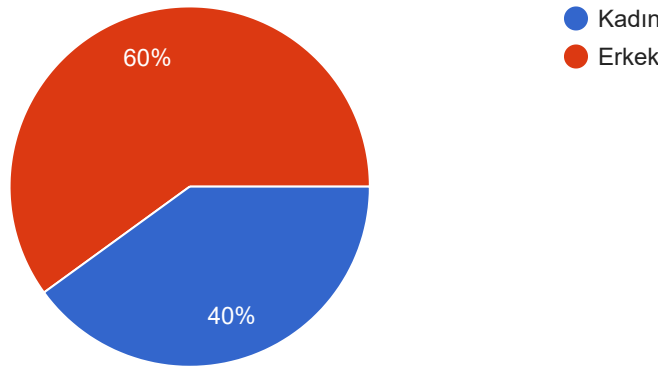

RTEU FINDIKLI UYGULAMALI BİLİMLER YÜKSEKOKULU PROGRAMLARIN DEĞERLENDİRİLMESİNE YÖNELİK AKADEMİSYEN GÖRÜŞ ANKETİ

5 yanıt

[Analiz bilgilerini yayınla](#)

Doğum Yılıınız

5 yanıt

1983

1979

1986

1975

1989

Cinsiyetiniz

[Kopyala](#)

5 yanıt